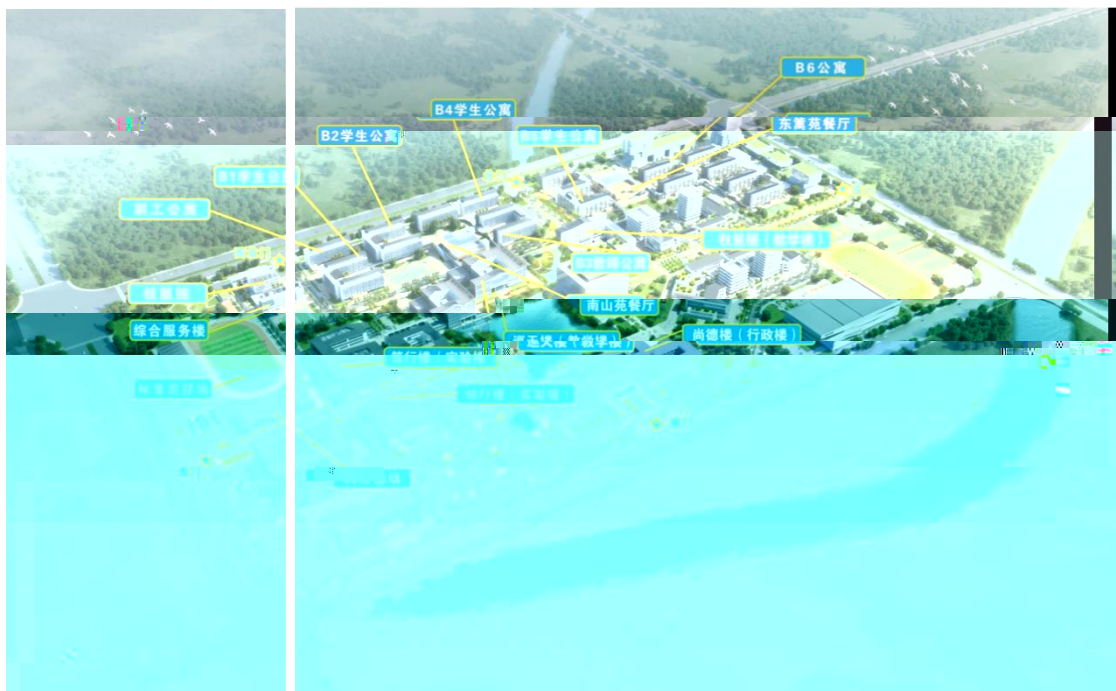

指南

天目湖校区教师工作生活

【校区简况】

风景区，距南京明故 天目湖校区位于江苏省溧阳市，毗邻天目湖，北起梅岭玉大道，南至滨河东路，东界南大街，西抵燕山南路，占地 969 亩。已建成并投入使用教学楼、实验楼、食堂、公寓、医院、风雨操场、田径场及投入使用的网球场、篮球场、看台等各类型建筑近 28 万平方米，同时配套建设了图书馆等项目正排球场等多种类室外体育运动场地，体育馆游泳馆在建设中，将陆续投入使用。

，体现“人本化、学校按照国内外一流校园的标准进行规划设计要求，打造教学、园林化、信息化、特色化”的理念和可持续发展的科研、生活共享联通的一体化空间。

南航石塘院天月湖校区导览图

南京航空航天大学

天目湖校区补贴发放实施细则（暂行）

《南京航空航天大学天目湖校区补贴发放 实施细则》补充规定