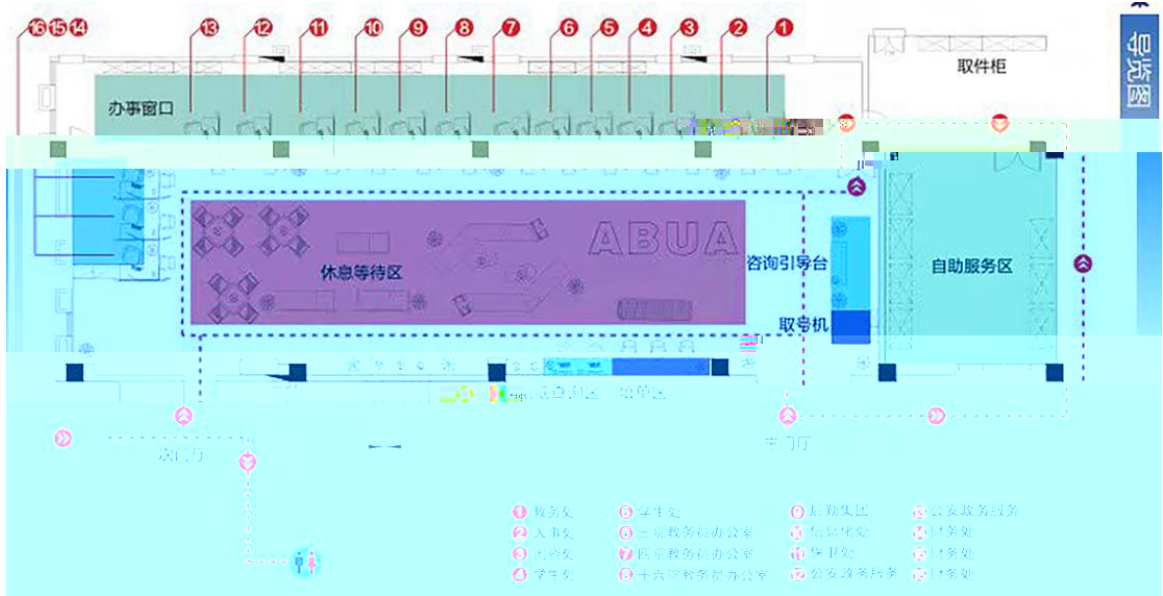

指南

天目湖校区教师工作生活

【校区简况】

风景区，距南京明故 天目湖校区位于江苏省溧阳市，毗邻天目湖，北起梅岭玉大道，南至滨河东路，东界南大街，西抵燕山南路，占地 969 亩。已建成并投入使用教学楼、实验楼、食堂、公寓、医院、风雨操场、田径场及投入使用的网球场、篮球场、看台等各类型建筑近 28 万平方米，同时配套建设了图书馆等项目正排球场等多种类室外体育运动场地，体育馆游泳馆在建设中，将陆续投入使用。

，体现“人本化、学校按照国内外一流校园的标准进行规划设计要求，打造教学、园林化、信息化、特色化”的理念和可持续发展的科研、生活共享联通的一体化空间。

南航石塘院天月湖校区导览图

南京航空航天大学

天目湖校区补贴发放实施细则（暂行）

《南京航空航天大学天目湖校区补贴发放 实施细则》补充规定